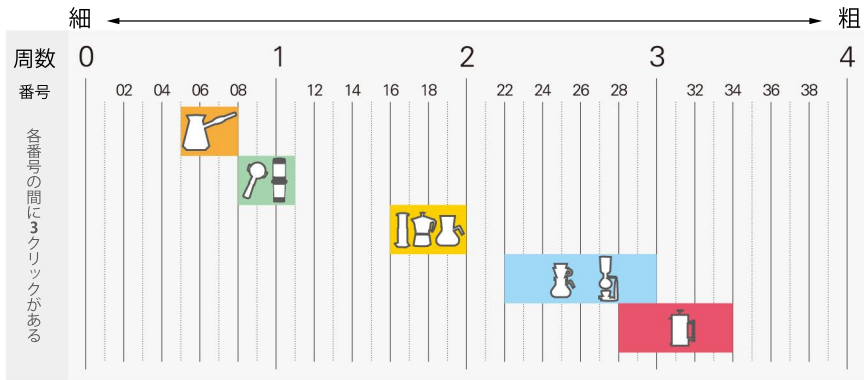

JX 粒度の目安

淹れ方とお好きな味によって粒度調整してください。

- トルココーヒー
- エスプレッソ
- エアロプレス・モカポット・ドリップ
- プアオーバー・サイフォン
- フレンチプレス